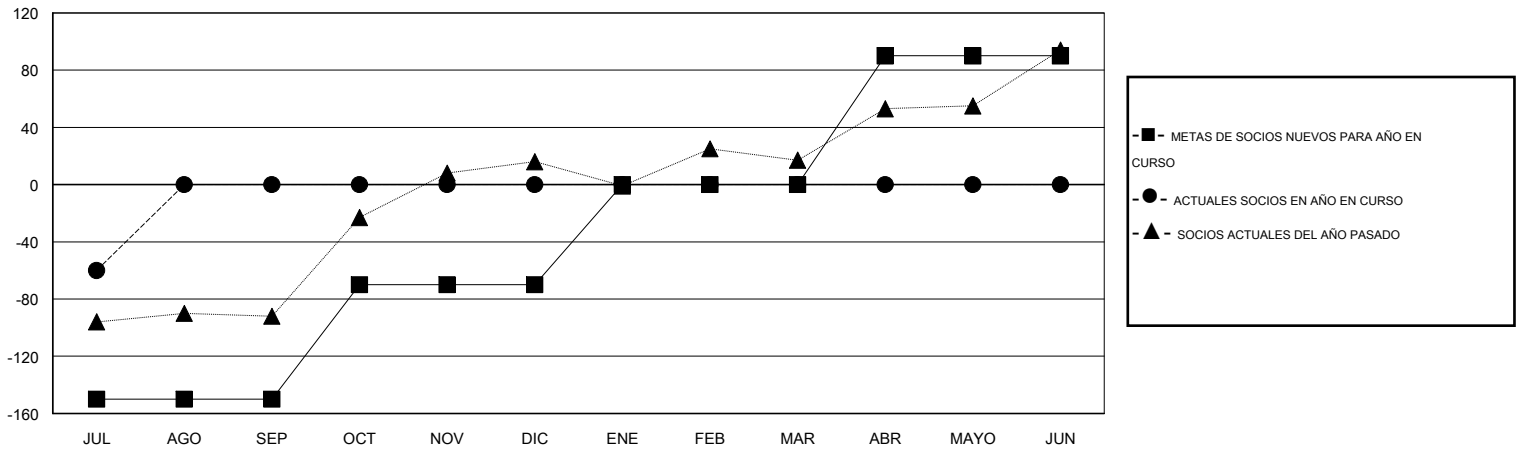

MONTHLY MEMBERSHIP PROGRESS REPORT

District E 4

Results as of: 7/31/2016

GMT: Jaime García Cepeda

UBICACIÓN VENEZUELA

GMT DE AE 3

Clubes					socios				
RESULTADOS DE 2016-2017					RESULTADOS DE 2016-2017				
TRIMESTRE	META DE CLUBES NUEVOS	NUEVOS CLUBES	CLUBES DADOS DE BAJA	GANANCIA/PÉRDIDA NETA	TRIMESTRE	META DE SOCIOS NUEVOS	SOCIOS FUNDADORES Y NUEVOS SOCIOS AÑADIDOS	SOCIOS DADOS DE BAJA	GANANCIA/PÉRDIDA NETA
JUL/AGO/SEP	1	0	0	0	JUL/AGO/SEP	-150	24	84	-60
OCT/NOV/DIC	1	0	0	0	OCT/NOV/DIC	80	0	0	0
ENE/FEB/MAR	1	0	0	0	ENE/FEB/MAR	70	0	0	0
ABR/MAYO/JUN	1	0	0	0	ABR/MAYO/JUN	90	0	0	0

METAS Y CIFRA ACUMULATIVA DE CLUBES NUEVOS

METAS Y CIFRA ACUMULATIVA DE SOCIOS

CLUBES DADOS DE BAJA: 0

7 CLUBS OF 63 AÑADIERON 1 O MÁS SOCIOS NUEVOS

DISTRIBUCIÓN POR SEXO

MASCULINO 788 (39.52%)
FEMENINO 1,206 (60.48%)