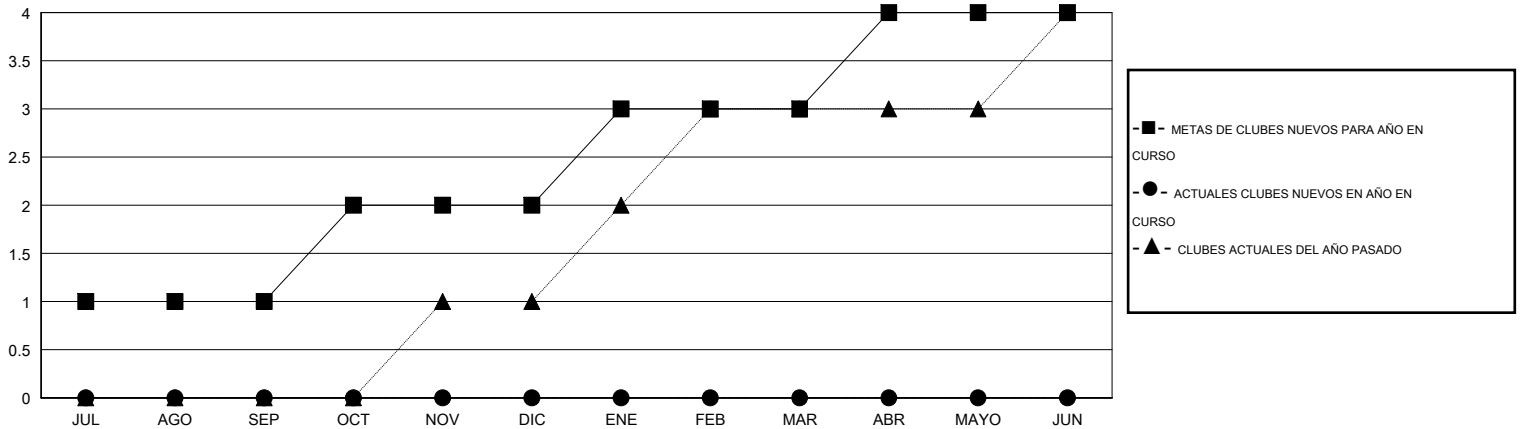

MONTHLY MEMBERSHIP PROGRESS REPORT

District E 4

Results as of: 7/31/2016

GMT: Jaime García Cepeda

UBICACIÓN VENEZUELA

GMT DE AE 3

Clubes					socios				
RESULTADOS DE 2016-2017					RESULTADOS DE 2016-2017				
TRIMESTRE	META DE CLUBES NUEVOS	NUEVOS CLUBES	CLUBES DADOS DE BAJA	GANANCIA/PÉRDIDA NETA	TRIMESTRE	META DE SOCIOS NUEVOS	SOCIOS FUNDADORES Y NUEVOS SOCIOS AÑADIDOS	SOCIOS DADOS DE BAJA	GANANCIA/PÉRDIDA NETA
JUL/AGO/SEP	1	0	0	0	JUL/AGO/SEP	-150	24	84	-60
OCT/NOV/DIC	1	0	0	0	OCT/NOV/DIC	80	0	0	0
ENE/FEB/MAR	1	0	0	0	ENE/FEB/MAR	70	0	0	0
ABR/MAYO/JUN	1	0	0	0	ABR/MAYO/JUN	90	0	0	0

METAS Y CIFRA ACUMULATIVA DE CLUBES NUEVOS

METAS Y CIFRA ACUMULATIVA DE SOCIOS

CLUBES DADOS DE BAJA: 0

7 CLUBS OF 63 AÑADIERON 1 O MÁS SOCIOS NUEVOS

DISTRIBUCIÓN POR SEXO

MASCULINO 788 (39.52%)
FEMENINO 1,206 (60.48%)